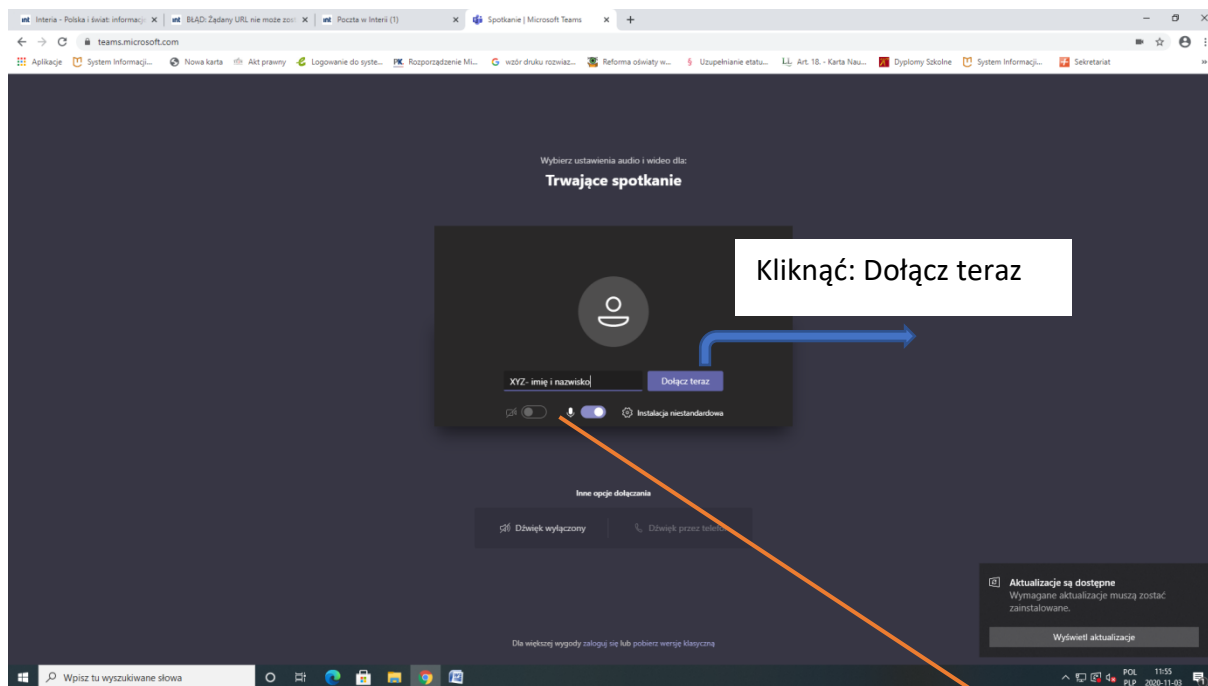

# INSTRUKCJA DOŁĄCZENIA DO SPOTKANIA NA WYWIADÓWKĘ (DLA RODZICA)

Na dzienniku elektronicznym otrzymamy od wychowawcy link na spotkanie.

Po otrzymaniu linku do spotkania i kliknięciu w niego pojawi się taka informacja:

Zostaniemy przekierowani na spotkanie i oczekujemy na spotkaniu z wychowawcą. Włączamy głośnik oraz kamerę. (ikony nie powinny być przekreślane).