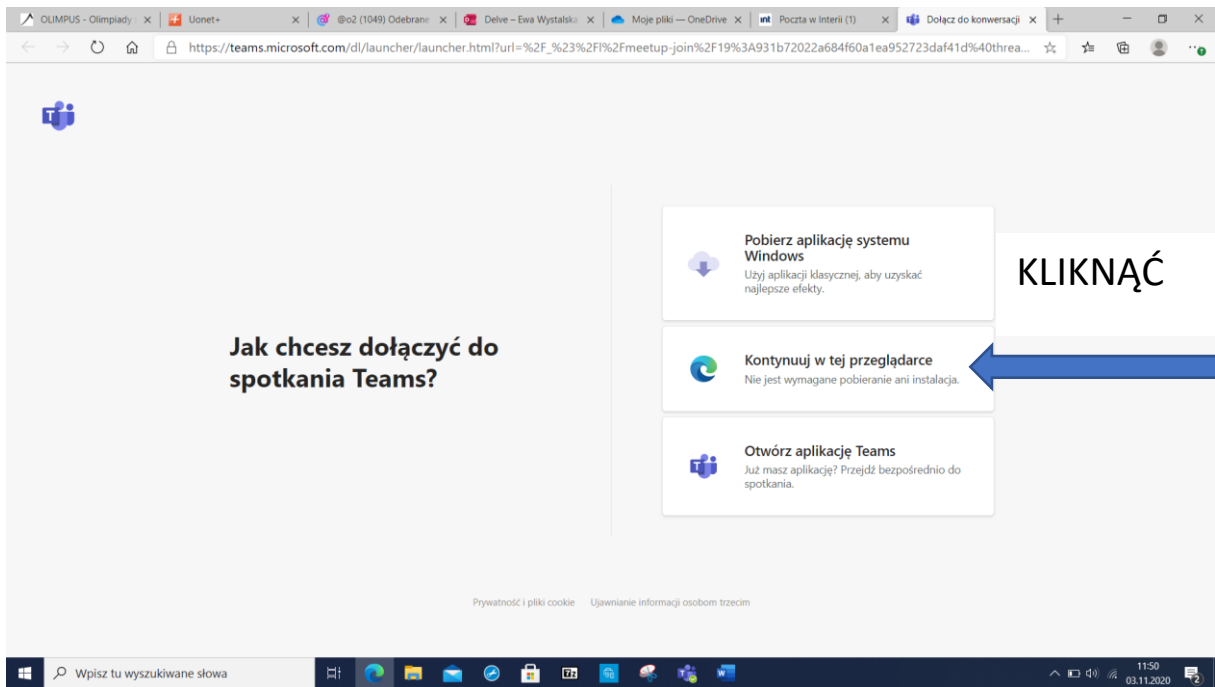

# INSTRUKCJA DOŁĄCZENIA DO SPOTKANIA NA WYWIADÓWKĘ (DLA RODZICA)

Na dzienniku elektronicznym otrzymamy od wychowawcy link na spotkanie.

Po otrzymaniu linku do spotkania i kliknięciu w niego pojawi się taka informacja: